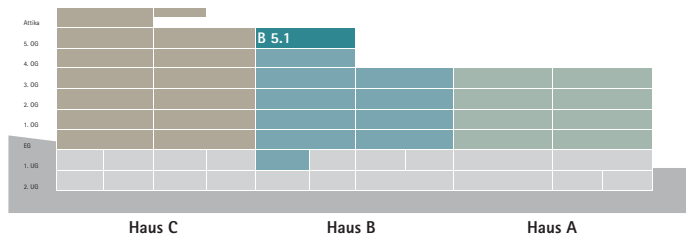

WOHNUNG TYP 12 – 3½ ZIMMER

5. Obergeschoss
3 ½ Zimmer-Attikawohnung
116.7 m² Wohnfläche
77.1 m² Terrasse

Haus B 5.1

**SCHMIEDHOF
PARK** EBIKON

Vermietung:

ARLEWO
arbeiten leben wohnen

Telefon 041 317 05 00
info@schmiedhofpark.ch