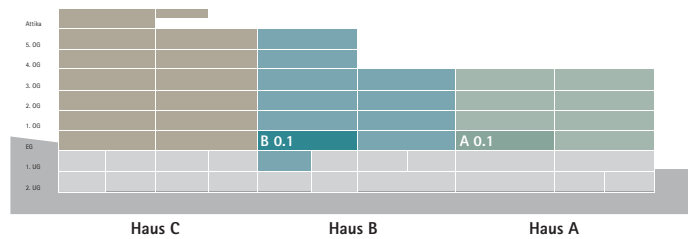

WOHNUNG TYP 4 – 3 1/2 ZIMMER

Erdgeschoss
3 1/2 Zimmer-Wohnung
88.3 m² Wohnfläche
28 m² Loggia / Balkon

Haus A 0.1
Haus B 0.1

SCHMIEDHOF
PARK EBIKON

Vermietung:

ARLEWO
arbeiten leben wohnen

Telefon 041 317 05 00
info@schmiedhofpark.ch