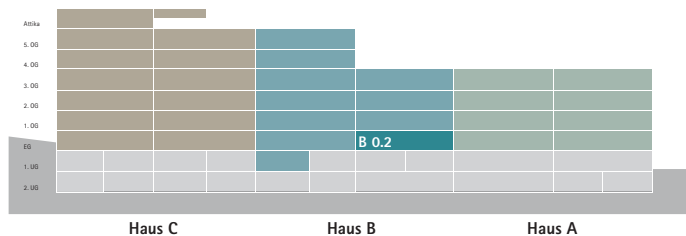

WOHNUNG TYP 5 – 3 1/2 ZIMMER

Erdgeschoss

3 1/2 Zimmer-Wohnung

88.0 m² Wohnfläche

28 m² Loggia / Balkon

Haus B 0.2

SCHMIEDHOF
PARK EBIKON

Vermietung: