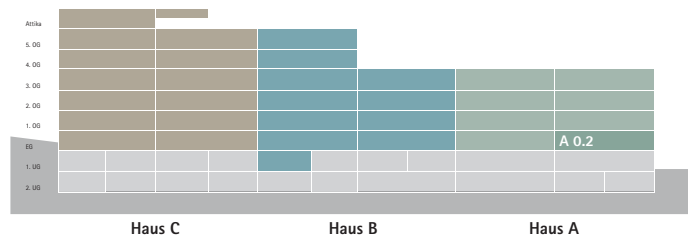

WOHNUNG TYP 6 – 3½ ZIMMER

Erdgeschoss
3 ½ Zimmer-Wohnung
87.9 m² Wohnfläche
27.1 m² Loggia / Balkon

Haus A 0.2

SCHMIEDHOF
PARK EBIKON

Vermietung:

ARLEWO
arbeiten leben wohnen

Telefon 041 317 05 00
info@schmiedhofpark.ch